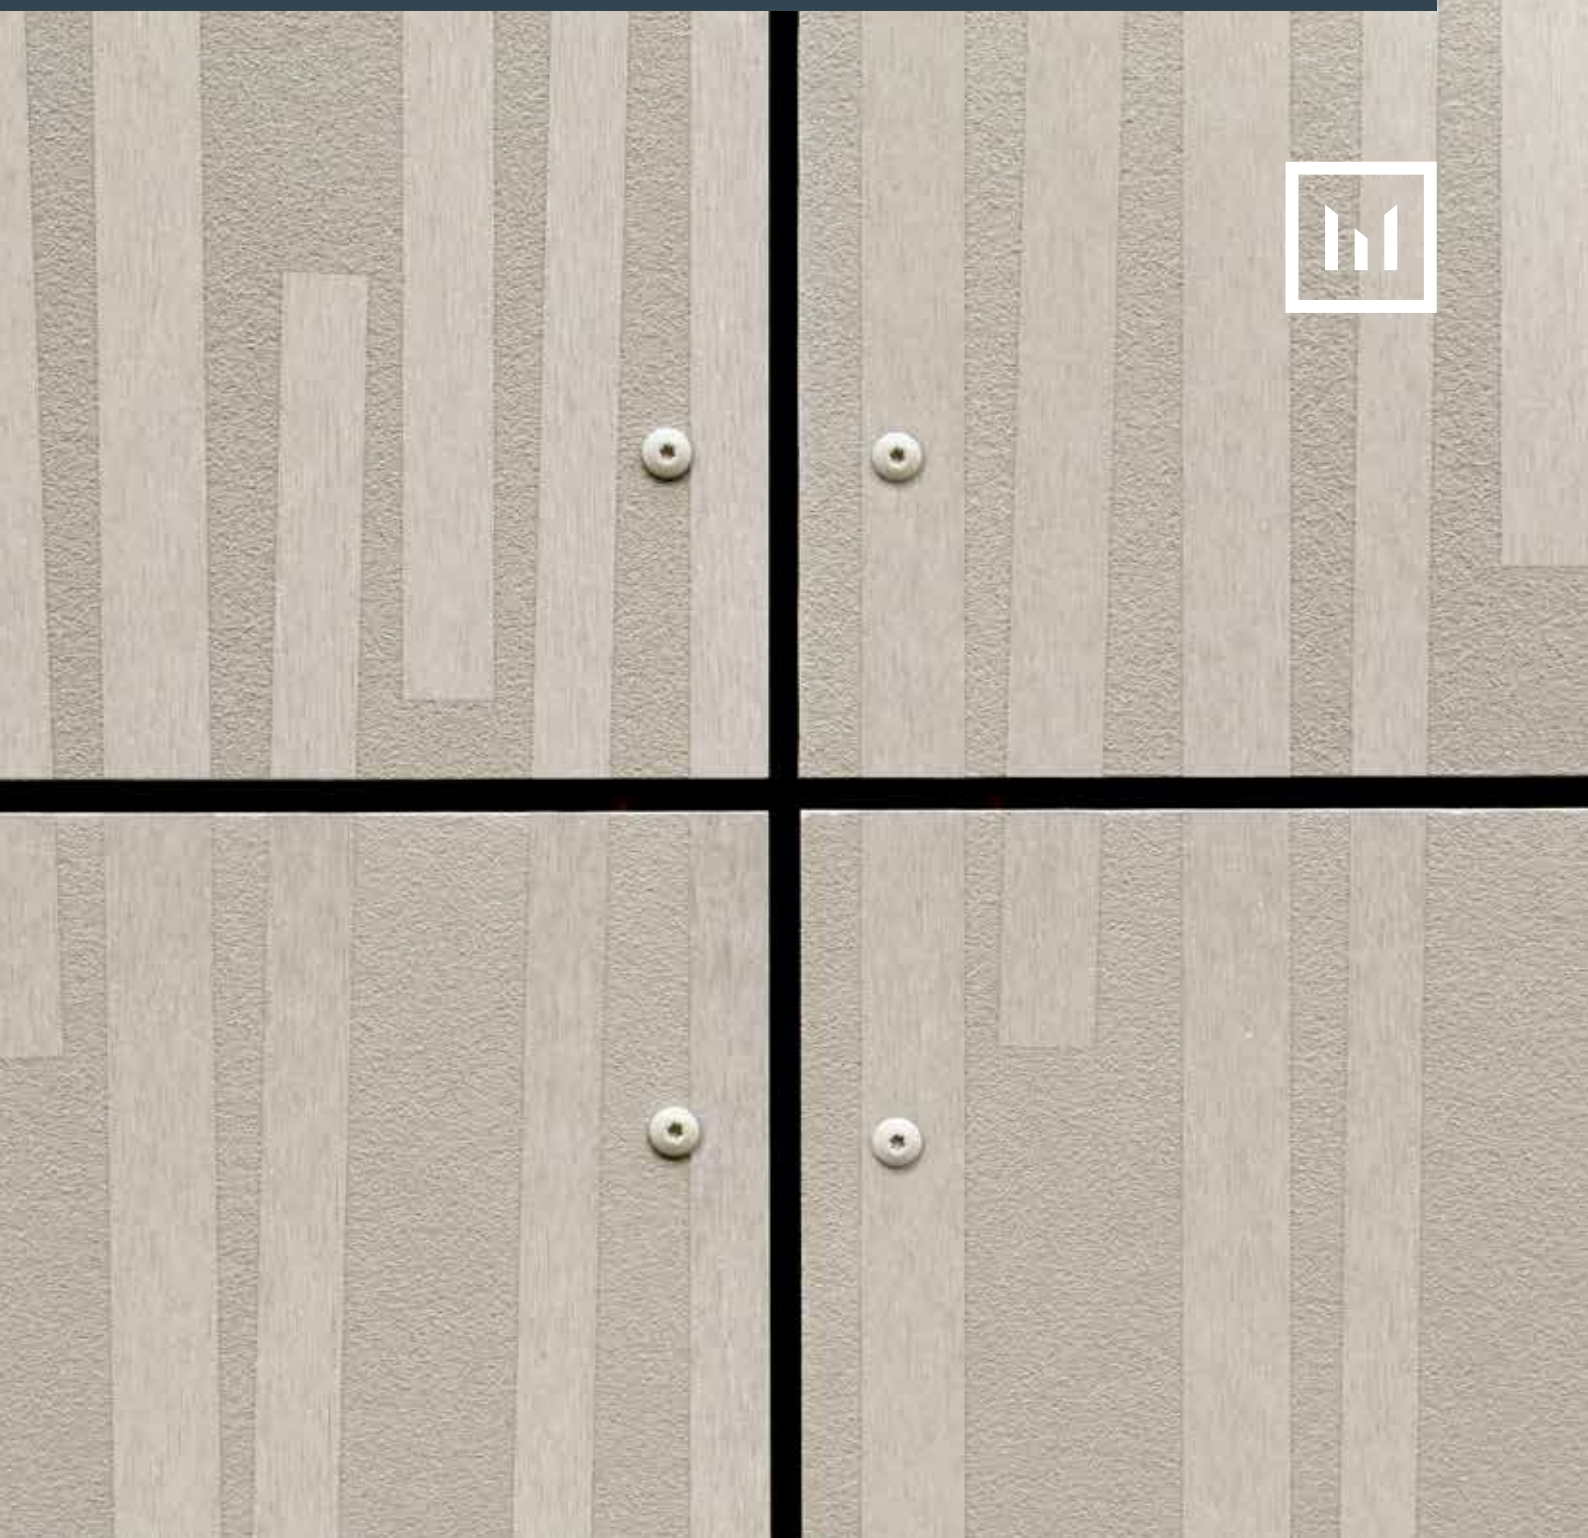

CENBRIT

Cembrit Patina Signature Novinka